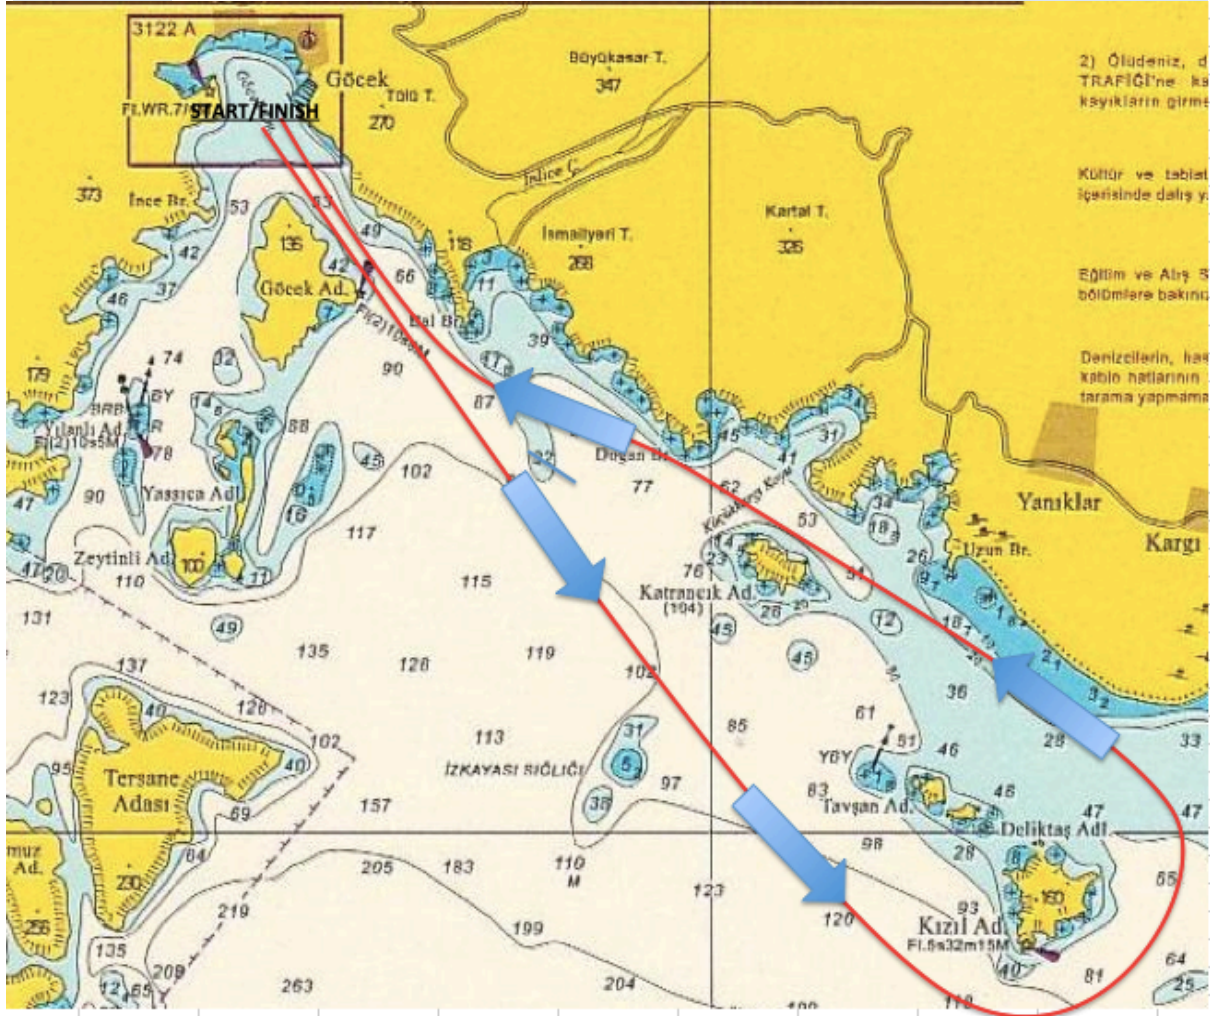

### FOR ALL CLASSES

START -

Göcek Adası to Startboard

Katrançık Adası to Port

Tavşan Adası to Port

Kızıl Ada to Port

Katrançık Adası to Port

Göcek Adası to Port

### BÜTÜN SINIFLAR

START -

Göcek Adası Sancakta

Katrançık Adası İskelede

Tavşan Adası İskelede

Kızıl Ada İskelede

Katrançık Adası İskelede

Göcek Adası İskelede

FINISH -

The place of RC boat and marks at the starting and finishing lines are approximate.  
Start ve finish hatlarındaki şamandıra ve komite botu yerleri yaklaşıkştir.